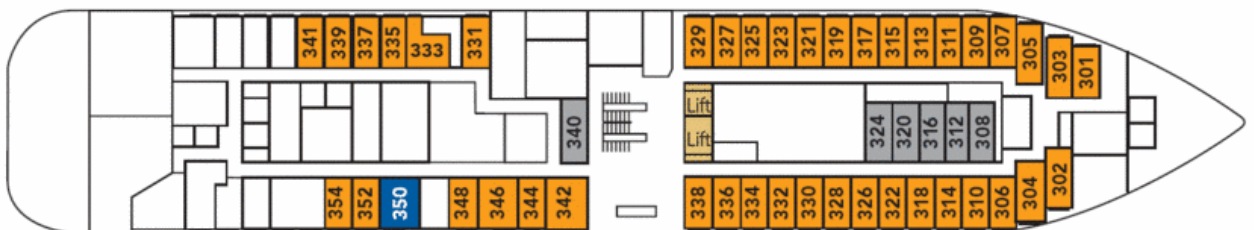

Decksplan MS Fram

Deck 8

Deck 7

Deck 6

Deck 5

Deck 4

Deck 3

KABINENKATEGORIEN

MG	Grand Suite	Grand Suite mit Schlaf- und Wohnbereich, Doppelbett, Du/WC, TV, Minibar	Deck 6
M2	Suite	Suite mit Balkon, Doppelbett, Du/WC, Sitzgruppe, TV, Minibar (Suite 502 o. Balkon)	Deck 5/6
Q2	Minisuite	Minisuite, Doppelbett, Du/WC, Sitzgruppe, TV, Minibar	Deck 3/5/6
QJ	Minisuite	Minisuite, Doppelbett, Du/WC, Sitzgruppe, TV, Minibar, z. T. mit eingeschränkter Sicht	Deck 5
U1/U2	Außenkabine	2-Bett-Kabine mit Bett und Sofa, Du/WC, TV	Deck 6
P1/P2	Außenkabine	2-Bett-Kabine mit Bett und Sofa, Du/WC, TV	Deck 5
N1/N2/ N3/N4	Außenkabine	2-/3- bzw. 4-Bett-Kabine mit Bett und Sofa, Du/WC, TV, Fenster oder Bullauge (Kabinen 342, 346 mit behindertengerechter Ausstattung)	Deck 3
I1/I2/I3/I4	Innenkabine	2-/3- bzw. 4-Bett-Kabine mit Bett und Sofa, Du/WC, TV	Deck 3/5/6