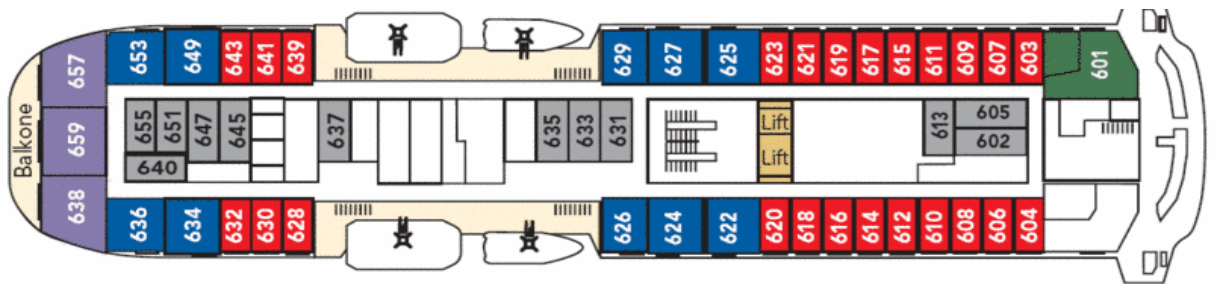

Decksplan MS Fram

Deck 8

Deck 7

Deck 6

Deck 5

Deck 4

Deck 3

KABINENKATEGORIEN

MG	Grand Suite	Grand Suite mit Schlaf- und Wohnbereich, Doppelbett, Du/WC, TV, Minibar	Deck 6
M2	Suite	Suite mit Balkon, Doppelbett, Du/WC, Sitzgruppe, TV, Minibar (Suite 502 o. Balkon)	Deck 5/6
Q2	Minisuite	Minisuite, Doppelbett, Du/WC, Sitzgruppe, TV, Minibar	Deck 3/5/6
QJ	Minisuite	Minisuite, Doppelbett, Du/WC, Sitzgruppe, TV, Minibar, z. T. mit eingeschränkter Sicht	Deck 5
U1/U2	Außenkabine	2-Bett-Kabine mit Bett und Sofa, Du/WC, TV	Deck 6
P1/P2	Außenkabine	2-Bett-Kabine mit Bett und Sofa, Du/WC, TV	Deck 5
N1/N2/ N3/N4	Außenkabine	2-/3- bzw. 4-Bett-Kabine mit Bett und Sofa, Du/WC, TV, Fenster oder Bullauge (Kabinen 342, 346 mit behindertengerechter Ausstattung)	Deck 3
I1/I2/I3/I4	Innenkabine	2-/3- bzw. 4-Bett-Kabine mit Bett und Sofa, Du/WC, TV	Deck 3/5/6