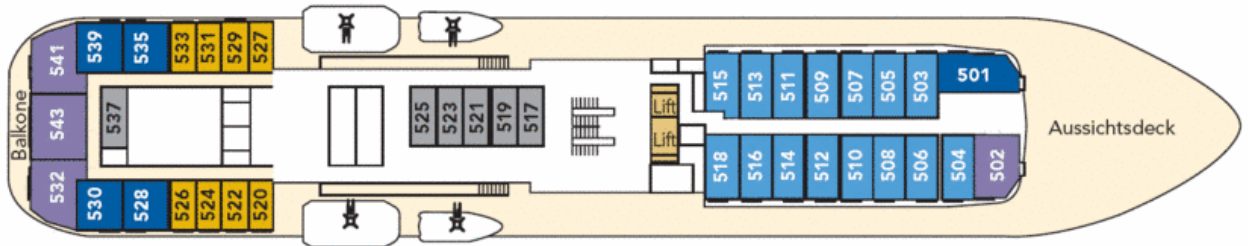

Decksplan MS Fram

Deck 8

Deck 7

Deck 6

Deck 5

Deck 4

Deck 3

KABINENKATEGORIEN

MG	Grand Suite	Grand Suite mit Schlaf- und Wohnbereich, Doppelbett, Du/WC, TV, Minibar	Deck 6
M2	Suite	Suite mit Balkon, Doppelbett, Du/WC, Sitzgruppe, TV, Minibar (Suite 502 o. Balkon)	Deck 5/6
Q2	Minisuite	Minisuite, Doppelbett, Du/WC, Sitzgruppe, TV, Minibar	Deck 3/5/6
QJ	Minisuite	Minisuite, Doppelbett, Du/WC, Sitzgruppe, TV, Minibar, z. T. mit eingeschränkter Sicht	Deck 5
U1/U2	Außenkabine	2-Bett-Kabine mit Bett und Sofa, Du/WC, TV	Deck 6
P1/P2	Außenkabine	2-Bett-Kabine mit Bett und Sofa, Du/WC, TV	Deck 5
N1/N2/ N3/N4	Außenkabine	2-/3- bzw. 4-Bett-Kabine mit Bett und Sofa, Du/WC, TV, Fenster oder Bullauge (Kabinen 342, 346 mit behindertengerechter Ausstattung)	Deck 3
I1/I2/I3/I4	Innenkabine	2-/3- bzw. 4-Bett-Kabine mit Bett und Sofa, Du/WC, TV	Deck 3/5/6