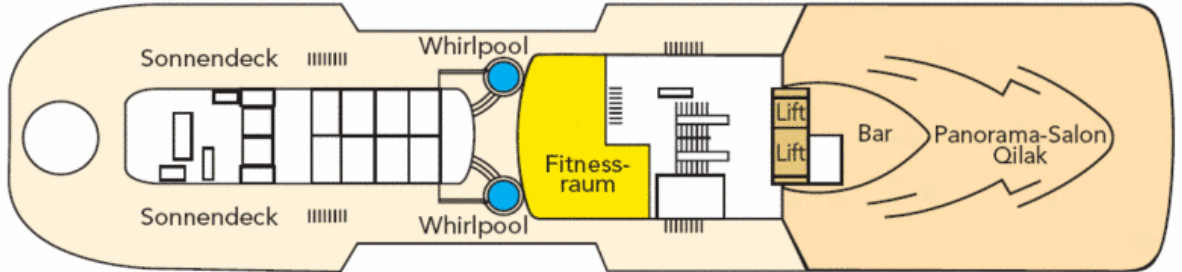

Decksplan MS Fram

Deck 8

Deck 7

Deck 6

Deck 5

Deck 4

Deck 3

KABINENKATEGORIEN

MG	Grand Suite	Grand Suite mit Schlaf- und Wohnbereich, Doppelbett, Du/WC, TV, Minibar	Deck 6
M2	Suite	Suite mit Balkon, Doppelbett, Du/WC, Sitzgruppe, TV, Minibar (Suite 502 o. Balkon)	Deck 5/6
Q2	Minisuite	Minisuite, Doppelbett, Du/WC, Sitzgruppe, TV, Minibar	Deck 3/5/6
QJ	Minisuite	Minisuite, Doppelbett, Du/WC, Sitzgruppe, TV, Minibar, z. T. mit eingeschränkter Sicht	Deck 5
U1/U2	Außenkabine	2-Bett-Kabine mit Bett und Sofa, Du/WC, TV	Deck 6
P1/P2	Außenkabine	2-Bett-Kabine mit Bett und Sofa, Du/WC, TV	Deck 5
N1/N2/ N3/N4	Außenkabine	2-/3- bzw. 4-Bett-Kabine mit Bett und Sofa, Du/WC, TV, Fenster oder Bullauge (Kabinen 342, 346 mit behindertengerechter Ausstattung)	Deck 3
I1/I2/I3/I4	Innenkabine	2-/3- bzw. 4-Bett-Kabine mit Bett und Sofa, Du/WC, TV	Deck 3/5/6